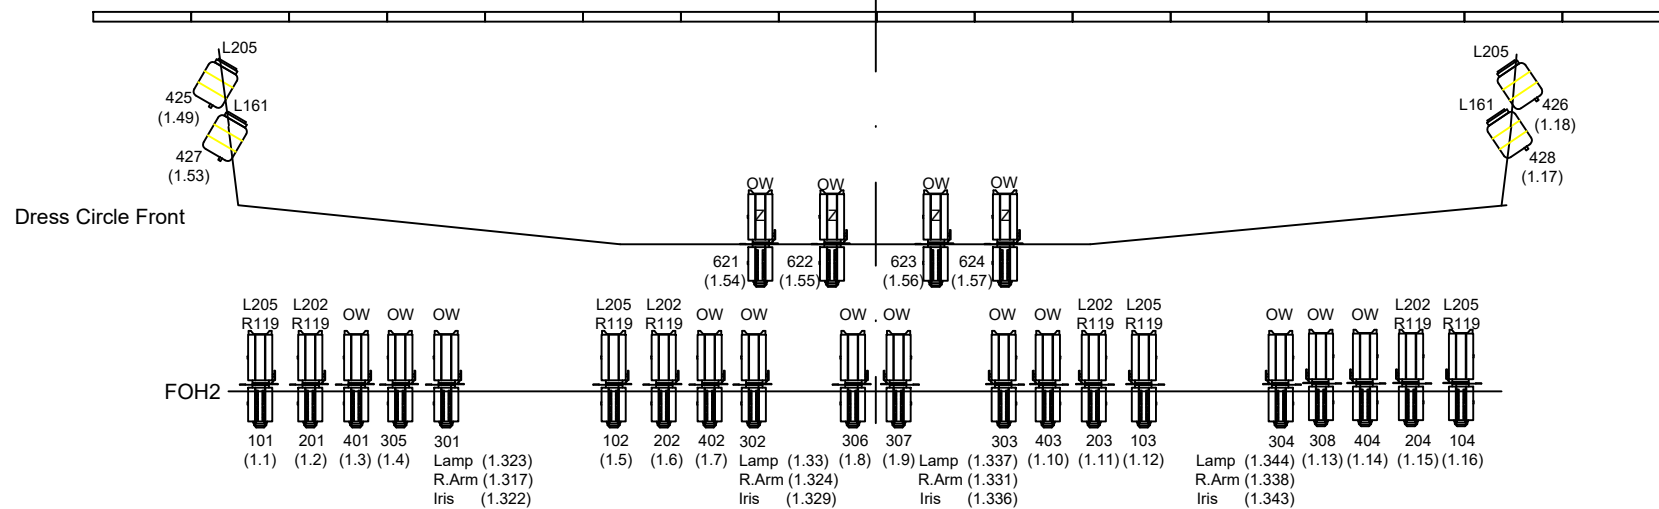

4		Chauvet Maverick MK1 Spot
6		Selecon Pacific 45°/75°
1		Strobe
12		ETC Colorsource CYC
4		ETC Source 4 Zoom 750W
20		ETC Source 4 19° 750W
11		ETC Source 4 Jnr 19°
2		Strand SL 600w 26°
14		Strand SL 600w 23°/50°
22		Strand SL 15°/32° 600W
5		ETC Source 4 Jnr 25°/50°
4		Selecon Rama PC 1.2K
16		Selecon Rama Fresnel 1.2K
22		TourPro Slimpar 18 RGBAWUV
8		TourPro Slimpar 18 RGBAW
4		LightSky BumbleBee Spot
10		ClayPaky A.leda B-EYE K10 CC
16		MFL MultiPAR
4		Martin Rush MH5

Drum Theatre Dandenong

Standard Rig April 2019