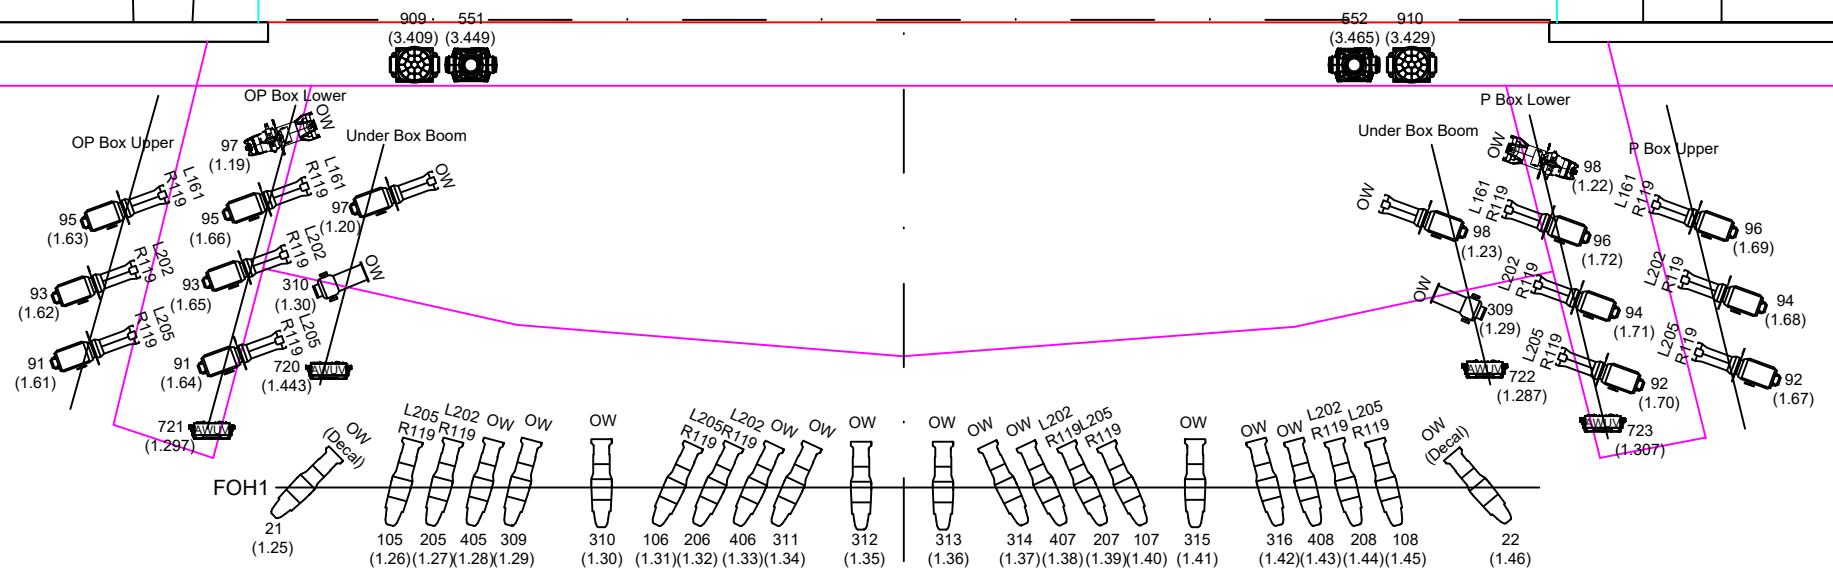

4		Chauvet Maverick MK1 Spot
6		Selecon Pacific 45°/75°
1		Strobe
12		ETC Colorsource CYC
4		ETC Source 4 Zoom 750W
20		ETC Source 4 19° 750W
11		ETC Source 4 Jnr 19°
2		Strand SL 600w 26°
14		Strand SL 600w 23°/50°
22		Strand SL 15°/32° 600W
5		ETC Source 4 Jnr 25°/50°
4		Selecon Rama PC 1.2K
16		Selecon Rama Fresnel 1.2K
22		TourPro Slimpar 18 RGBAWUV
8		TourPro Slimpar 18 RGBAW
4		LightSky BumbleBee Spot
10		ClayPaky A.leda B-EYE K10 CC
16		MFL MultiPAR
4		Martin Rush MH5

Drum Theatre Dandenong

Standard Rig April 2019